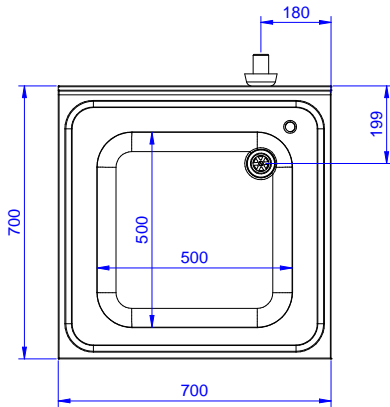

### Konstruksiyon

- 10 mm yarıçaplı köşeli ve 13 mm derinlikte 100 mm yükseklikte sırt.
- 50 mm çapında yuvarlak bacaklar 304 AISI paslanmaz çeliktir, yüksekliği +0/-40 mm ayarlanabilir.
- Ön kesiti 50 mm yükseklikte 304 AISI paslanmaz çelik taban rafı; zeminden 200 mm yukarda özel yivlere oturtularak monte edilir.
- Demonte olarak teslim edilir.
- Her ihtiyaca uygun farklı musluk mevcuttur.
- Tamamen AISI 304 paslanmaz çelikten yapılmış ağır hizmet tipi konstrüksiyon maksimum dayanıklılık sağlar.

Onay: \_\_\_\_\_

Experience the Excellence  
www.electroluxprofessional.com  
professional@electroluxprofessional.com

Ön

Yan

D = Drenaj

Üst

**Temel bilgiler:**

Dış boyutlar, Genişlik: 133104 (LG716EN)	700 mm
Dış boyutlar, Derinlik:	700 mm
Dış boyutlar, Yükseklik:	900 mm
Sırt boyutları, Yükseklik:	100 mm
Sırt boyutları, Derinlik:	13 mm
Sırt boyutları, Yarı Çap:	R=10
Evyeye sayısı:	1
Evyeye boyutları:	500x500xH300
Üst tabla kalınlığı:	50 mm
Net ağırlık:	20 kg