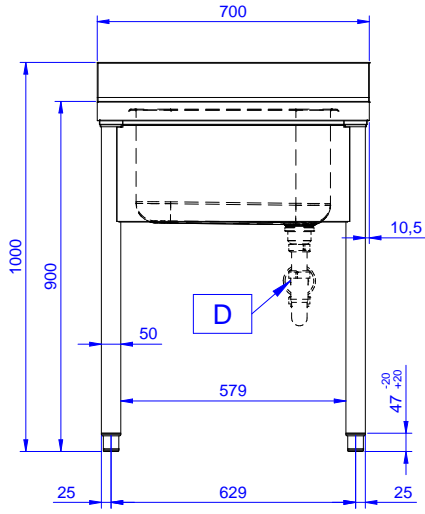

### Konstruksiyon

- 10 mm yarıçaplı köşeli ve 13 mm derinlikte 100 mm yükseklikte sırt.
- 50 mm çapında yuvarlak bacaklar 304 AISI paslanmaz çeliktir, yüksekliği +0/-40 mm ayarlanabilir.
- Ön kesiti 50 mm yükseklikte 304 AISI paslanmaz çelik taban rafı; zeminden 200 mm yukarda özel yivlere oturtularak monte edilir.
- Demonte olarak teslim edilir.
- Her ihtiyaca uygun farklı musluk mevcuttur.
- Tamamen AISI 304 paslanmaz çelikten yapılmış ağır hizmet tipi konstrüksiyon maksimum dayanıklılık sağlar.

### Opsiyonel Aksesuarlar

- 4'lü tekerlek kiti, 2'si frenli, çap 100 mm, Premium PNC 855288
- Dirsek kontrollü batarya ¾", kuğu boyunlu, tek gövdeli PNC 855322
- Dirsek kontrollü batarya ¾", kısa kuğu boyunlu, tek gövdeli PNC 855323
- Ayak pedallı, kuğu boyunlu batarya (sıcak-soğuk su girişi) ¾" PNC 855328
- Tekli plastik sifon 2" PNC 895313

Onay: \_\_\_\_\_

Experience the Excellence  
www.electroluxprofessional.com  
professional@electroluxprofessional.com

Ön

Yan

D = Drenaj

Üst

**Temel bilgiler:**

Dış boyutlar, Genişlik: 133104 (LG716EN)	700 mm
Dış boyutlar, Derinlik:	700 mm
Dış boyutlar, Yükseklik:	900 mm
Sırt boyutları, Yükseklik:	100 mm
Sırt boyutları, Derinlik:	13 mm
Sırt boyutları, Yarı Çap:	R=10
Evyeye sayısı:	1
Evyeye boyutları:	500x500xH300
Üst tabla kalınlığı:	50 mm
Net ağırlık:	20 kg