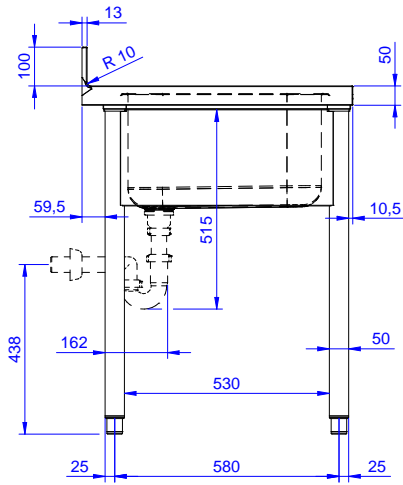

### Konstruksiyon

- 10 mm yarıçaplı köşeli ve 13 mm derinlikte 100 mm yükseklikte sırt.
- 50 mm çapında yuvarlak bacaklar 304 AISI paslanmaz çeliktir, yüksekliği +0/-40 mm ayarlanabilir.
- Ön kesiti 50 mm yükseklikte 304 AISI paslanmaz çelik taban rafı; zeminden 200 mm yukarda özel yivlere oturtularak monte edilir.
- Demonte olarak teslim edilir.
- Her ihtiyaca uygun farklı musluk mevcuttur.
- Tamamen AISI 304 paslanmaz çelikten yapılmış ağır hizmet tipi konstrüksiyon maksimum dayanıklılık sağlar.

Onay: \_\_\_\_\_

Experience the Excellence  
www.electroluxprofessional.com  
professional@electroluxprofessional.com

Ön

Yan

D = Drenaj

Üst

**Temel bilgiler:**

Dış boyutlar, Genişlik: 133104 (LG716EN)	700 mm
Dış boyutlar, Derinlik:	700 mm
Dış boyutlar, Yükseklik:	900 mm
Sırt boyutları, Yükseklik:	100 mm
Sırt boyutları, Derinlik:	13 mm
Sırt boyutları, Yarı Çap:	R=10
Evyeye sayısı:	1
Evyeye boyutları:	500x500xH300
Üst tabla kalınlığı:	50 mm
Net ağırlık:	20 kg